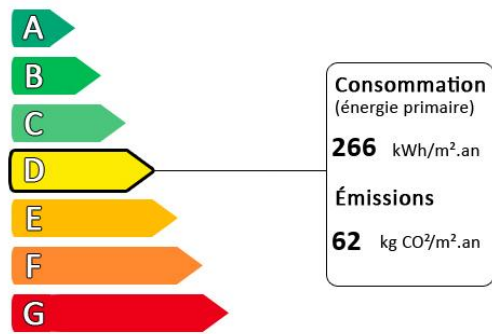

## Vente Wassy

**Prix : 146 000€**

L'agence des Lacs, vous propose ces superbes bureaux très bien situés au centre de Wassy avec double exposition dans une belle copropriété. L'ensemble de 170m<sup>2</sup> au rez-de-chaussé avec cour intérieure se compose d'un espace d'accueil, de 3 grands bureaux dont un open space, d'une cuisine, de deux wc et deux caves avec chaufferie. Aucun travaux ne sont à prévoir: double vitrage, chauffage gaz et climatisation réversible, tout à l'égout. Différentes possibilités s'offrent à vous: garder l'ensemble en bureau, diviser en deux bureaux, transformer en un appartement ou plusieurs. À vous de choisir! Vous souhaitez installer votre entreprise dans un endroit calme mais avec une belle visibilité, n'hésitez plus et venez visiter! "Les informations sur les risques auxquels ce bien est exposé sont disponibles sur le site Géorisques <http://www.georisques.gouv.fr>".

Diagnostic de performance énergétique (DPE)

Logement très performant

Logement extrêmement consommateur d'énergie

Diagnostic réalisé après le 1er juillet 2021

**Surface habitable : 170**

**Nombre de pièces : 4**