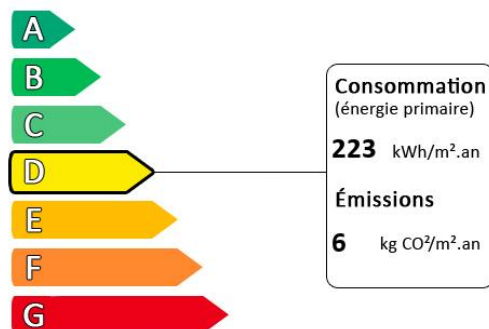

Vente Maison Montmorency-Beaufort

Prix : 98 500€

L'Agence des lacs vend sur la commune de Montmorency-Beaufort une maison de 4 pièces idéalement située entre les lacs d'Orient et du Der. Ce pavillon sur sous sol disposant de 3 chambres et d'une belle pièce de vie spacieuse et lumineuse vous permettra d'agencer une belle salle à manger et un beau salon. La cuisine ouverte sur la pièce de vie est aménagée et équipée. Le bien est chauffé par un poêle à granulés et des convecteurs électriques. Les fenêtres en double vitrage menuiserie bois sont récentes. Le sous-sol est sur la totalité de la maison et il permet le stationnement d'une voiture. Il ne vous reste plus qu'à nous contacter pour convenir d'une visite.

Diagnostic de performance énergétique (DPE)

Logement très performant

Logement extrêmement consommateur d'énergie

Diagnostic réalisé après le 1er juillet 2021

Surface habitable : 80
Surface du terrain : 572
Nombre de pièces : 4
Nombre de chambres : 3