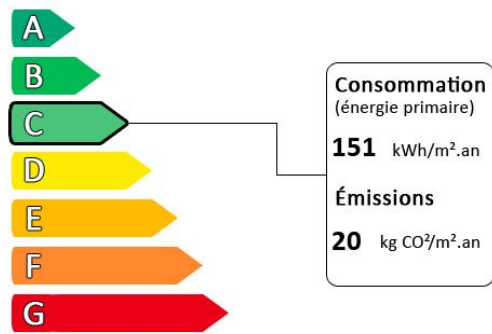

## Vente Maison Doulevant-le-Château

**Prix : 99 960€**

Vous avez un projet d'investissement ou un projet d'habitation, ce bien est fait pour vous ! L'agence des lacs vous propose cette maison dans un coin calme à proximité de Joinville, Bar-sur-Aube et Montier-en-Der. Ce bien est composé au rez-de-chaussée : d'une entrée, d'une cuisine aménagée ouverte sur un salon de 37 m<sup>2</sup>, d'un WC, d'une chaufferie et d'une cave. Au r+1 : un palier dessert 4 chambres, une salle de bain avec douche et un WC séparé. Au r+2 : un grenier de 10 m<sup>2</sup> aménageable. A l'extérieur, une grange de 75 m<sup>2</sup> avec ouverture de porte de 3.40m x 3.40m et un terrain de 616 m<sup>2</sup> non attenant à la maison. Pas de travaux à prévoir : les fenêtres ont été changées en 2015, l'électricité et le toit sont en bon état, système de chauffage fioul et insert à bois. A visiter sans tarder ! "Les informations sur les risques auxquels ce bien est exposé sont disponibles sur le site Géorisques <http://www.georisques.gouv.fr>".

Diagnostic de performance énergétique (DPE)

Logement très performant

Logement extrêmement consommateur d'énergie

Diagnostic réalisé après le 1er juillet 2021

**Surface habitable : 140**

**Surface du terrain : 984**