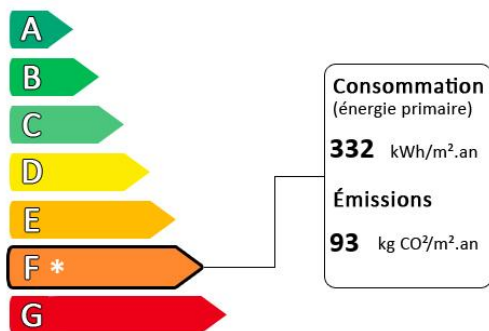

Logement extrêmement consommateur d'énergie

* Logement à consommation énergétique excessive

Diagnostic réalisé après le 1er juillet 2021

Surface habitable : 140

Surface du terrain : 255

Nombre de pièces : 6

Nombre de chambres : 4